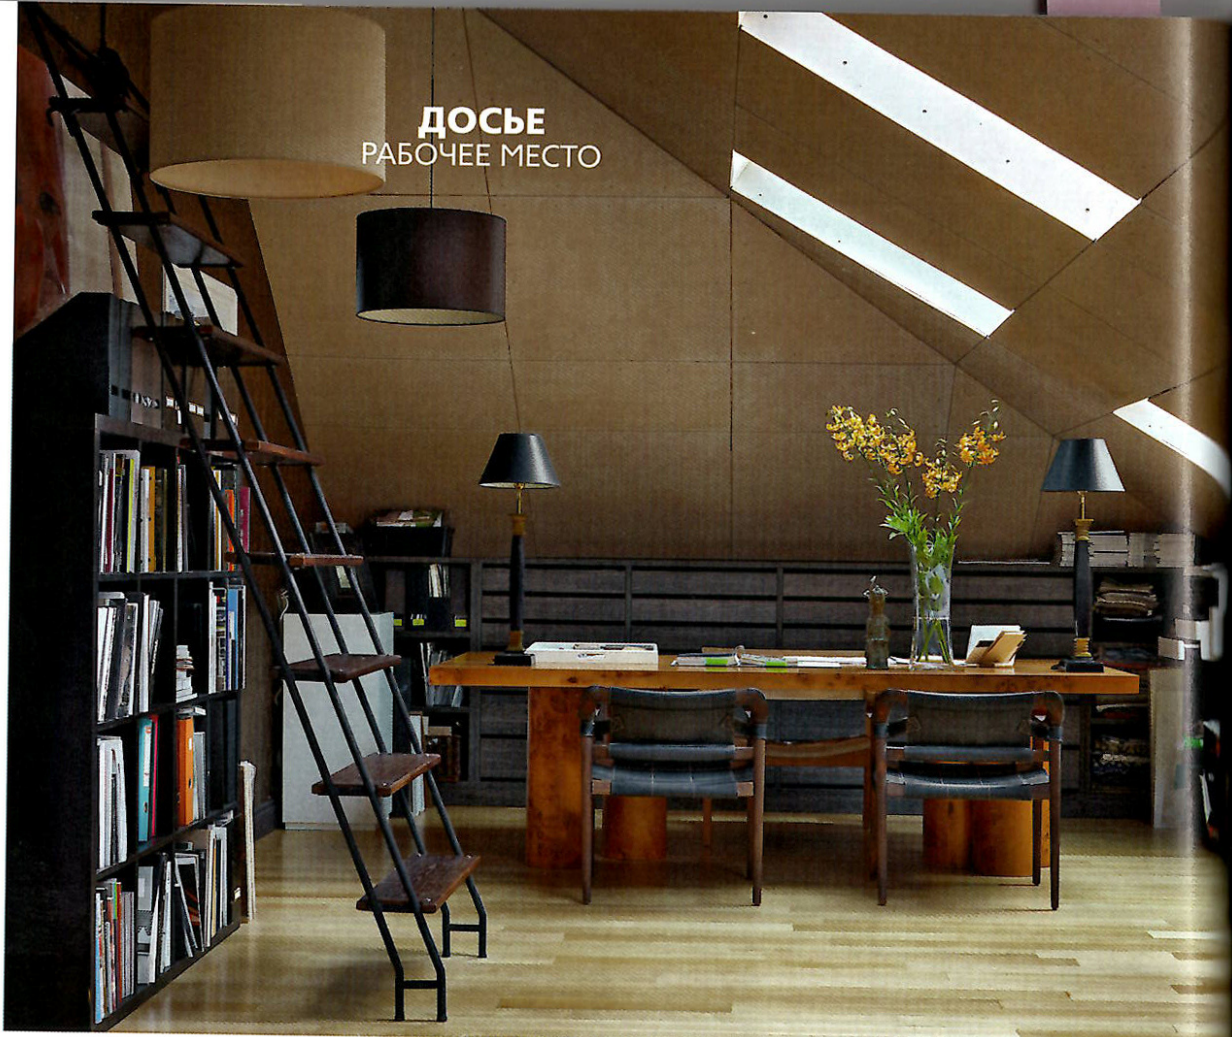

ОТДЕЛЬНЫЙ КАБИНЕТ

ДОСЬЕ
РАБОЧЕЕ МЕСТО

СОЗДАЕМ АТМОСФЕРУ